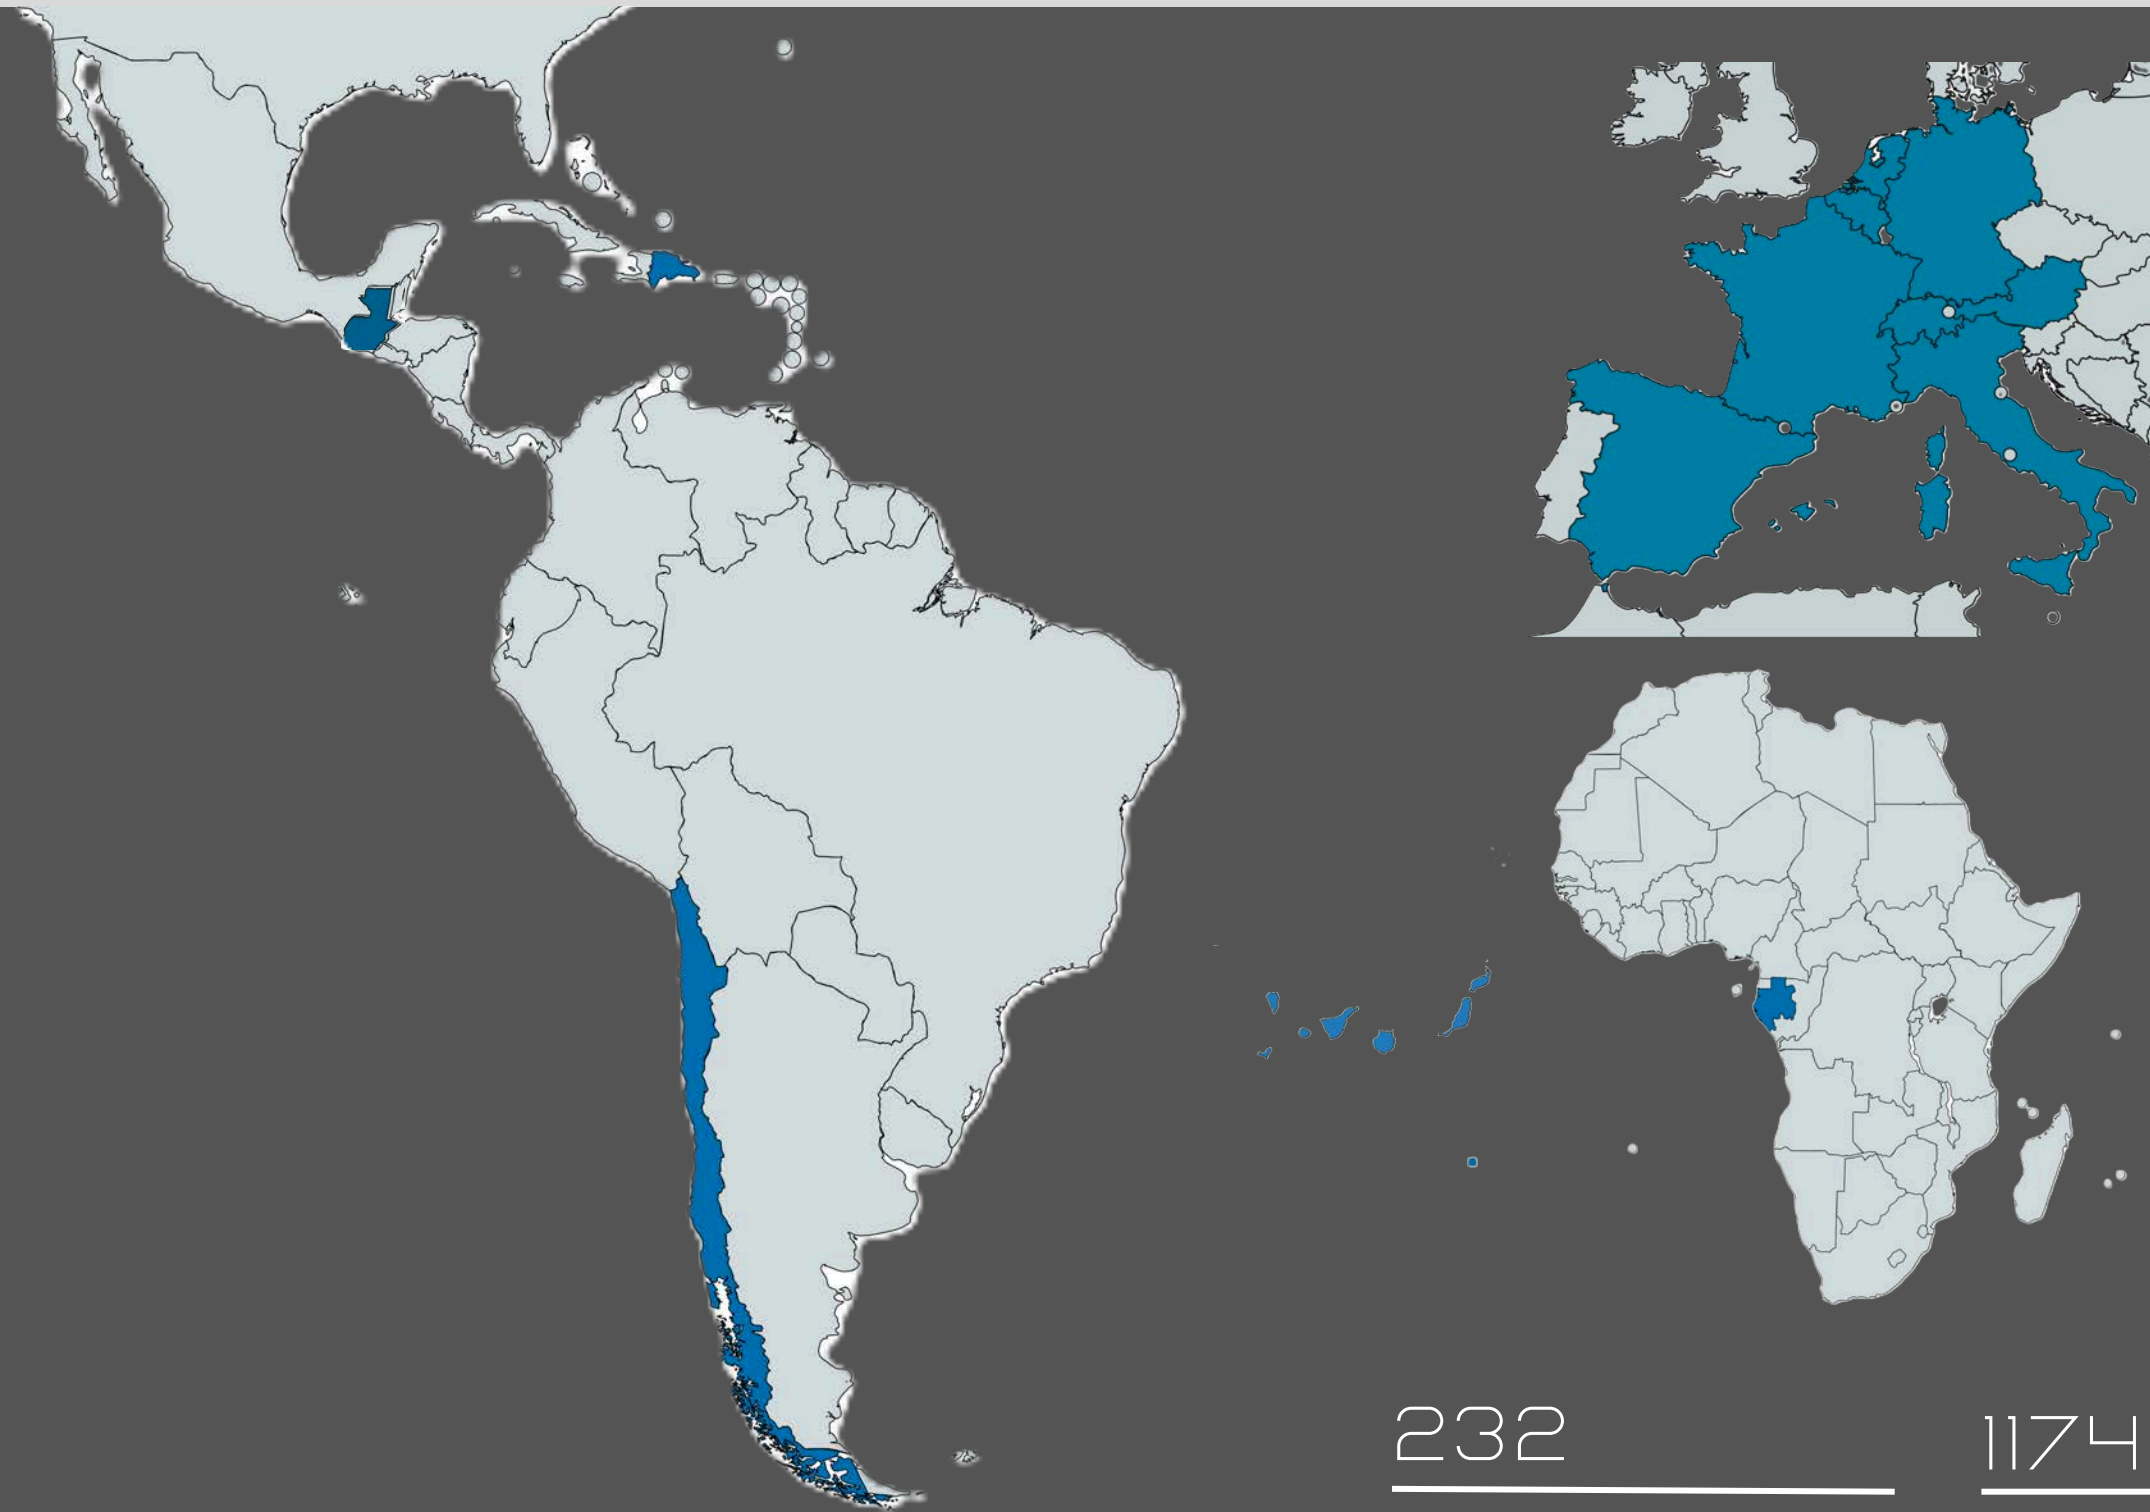

# NUESTROS CLIENTES

365

KVSA JAPO ASIAN MOOD ASIAN FOOD

BAXIROCA

ferrovial

# DE BARCELONA AL MUNDO

232

NUESTROS CLIENTES

1174

PROYECTOS EJECUTADOS

96

TIPOS DE PROYECTO

18

PAÍSES