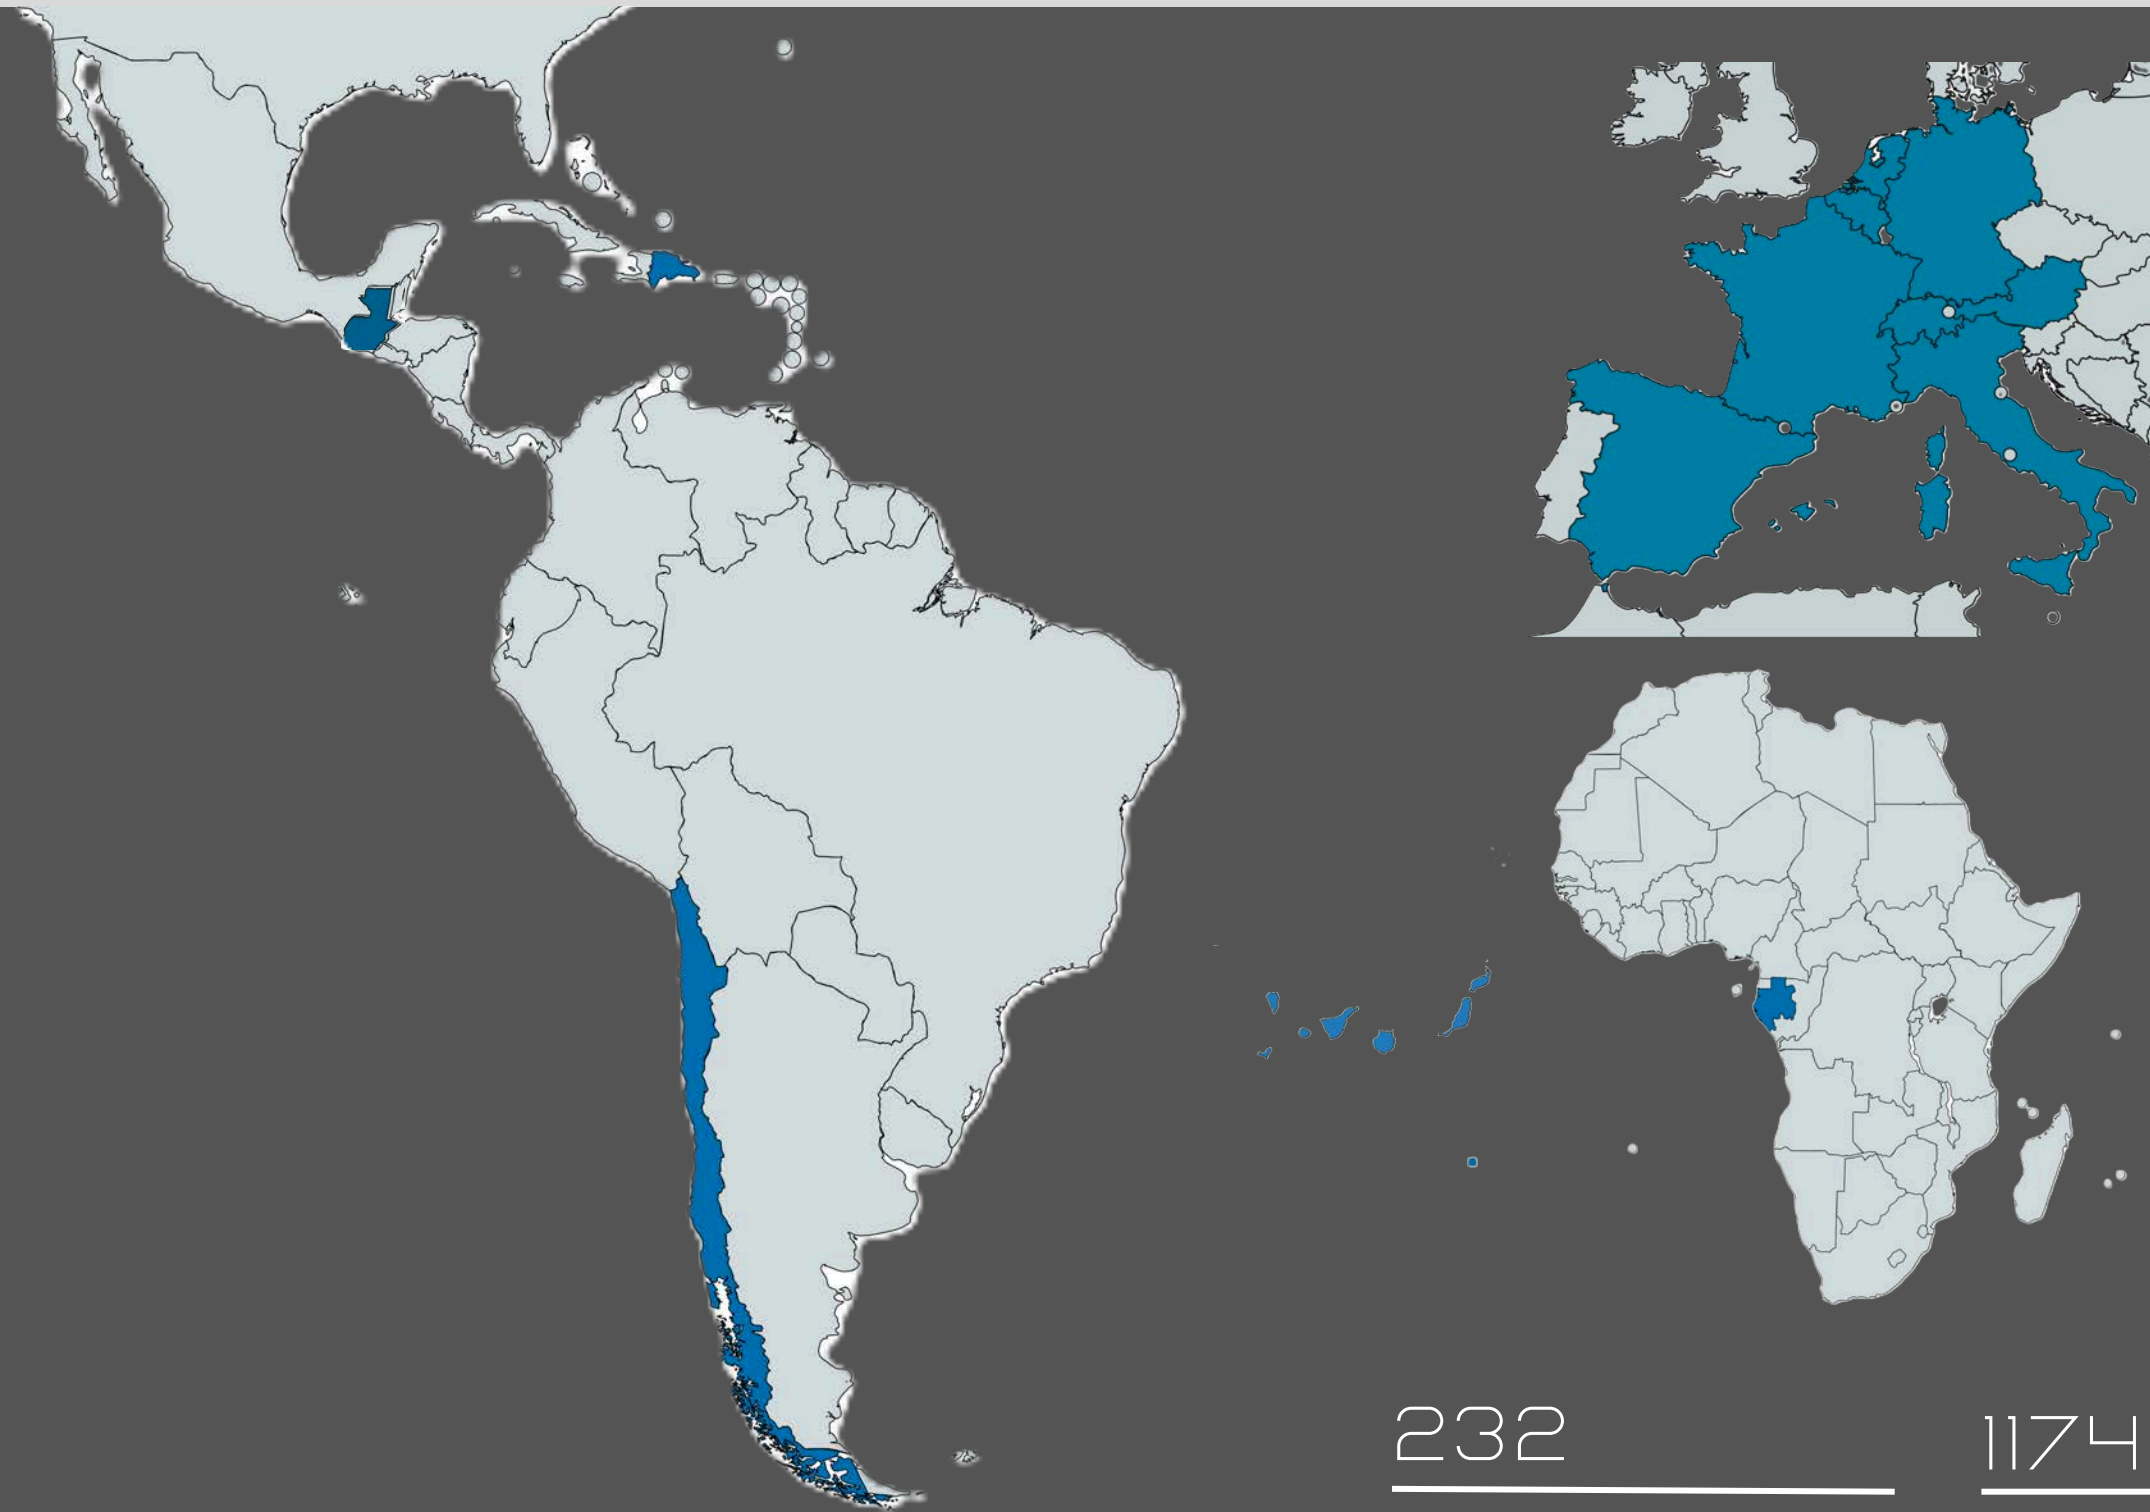

cellnex

adamó

INSYTE INSTALACIONES

xarxaoberta de Catalunya

BAXIROCA

es relevision

ferrovial

infraestructures.cat

# DE BARCELONA AL MUNDO

232

NUESTROS CLIENTES

1174

PROYECTOS EJECUTADOS

96

TIPOS DE PROYECTO

18