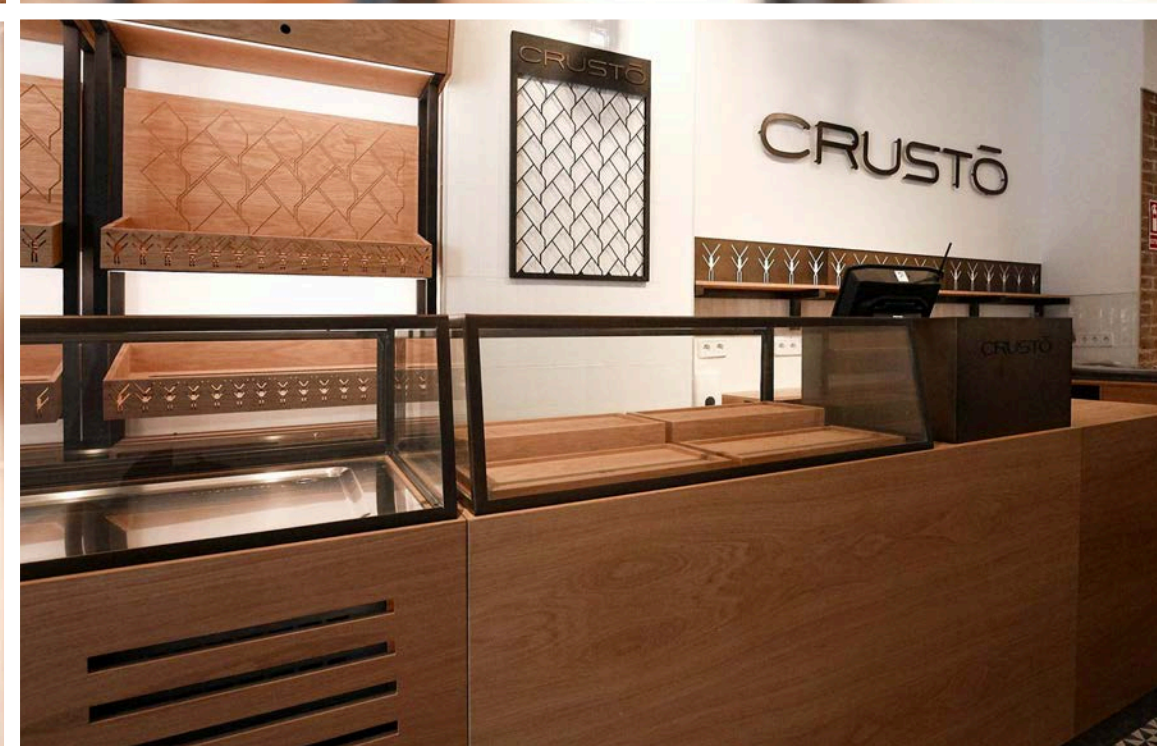

CRUSTÓ

Tipología: Comercial Ubicación: Gran de Gracia 08012 Barcelona

CUBIC
ESTUDI D'ENGINYERIA

CUBIC
GENERAL CONTRACTOR