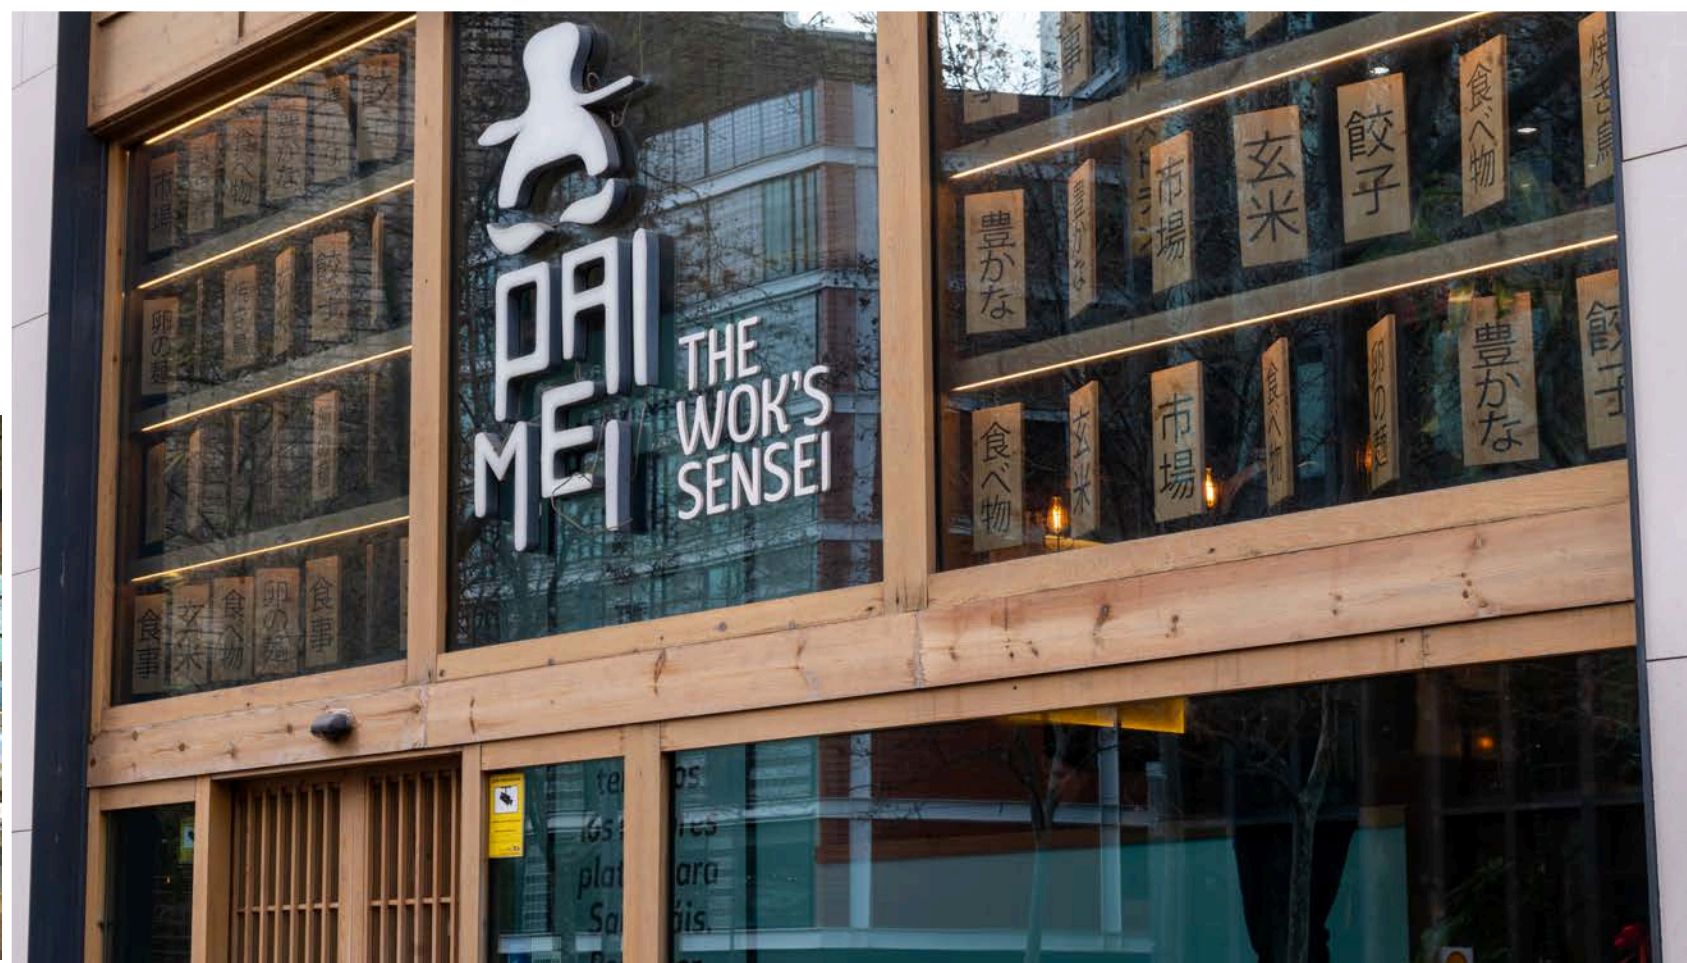

# PAI MEI BALMES

Tipología: Comercial Ubicación: CC. Splau

**CUBIC**  
ESTUDI D'ENGINYERIA

**CUBIC**  
GENERAL CONTRACTOR