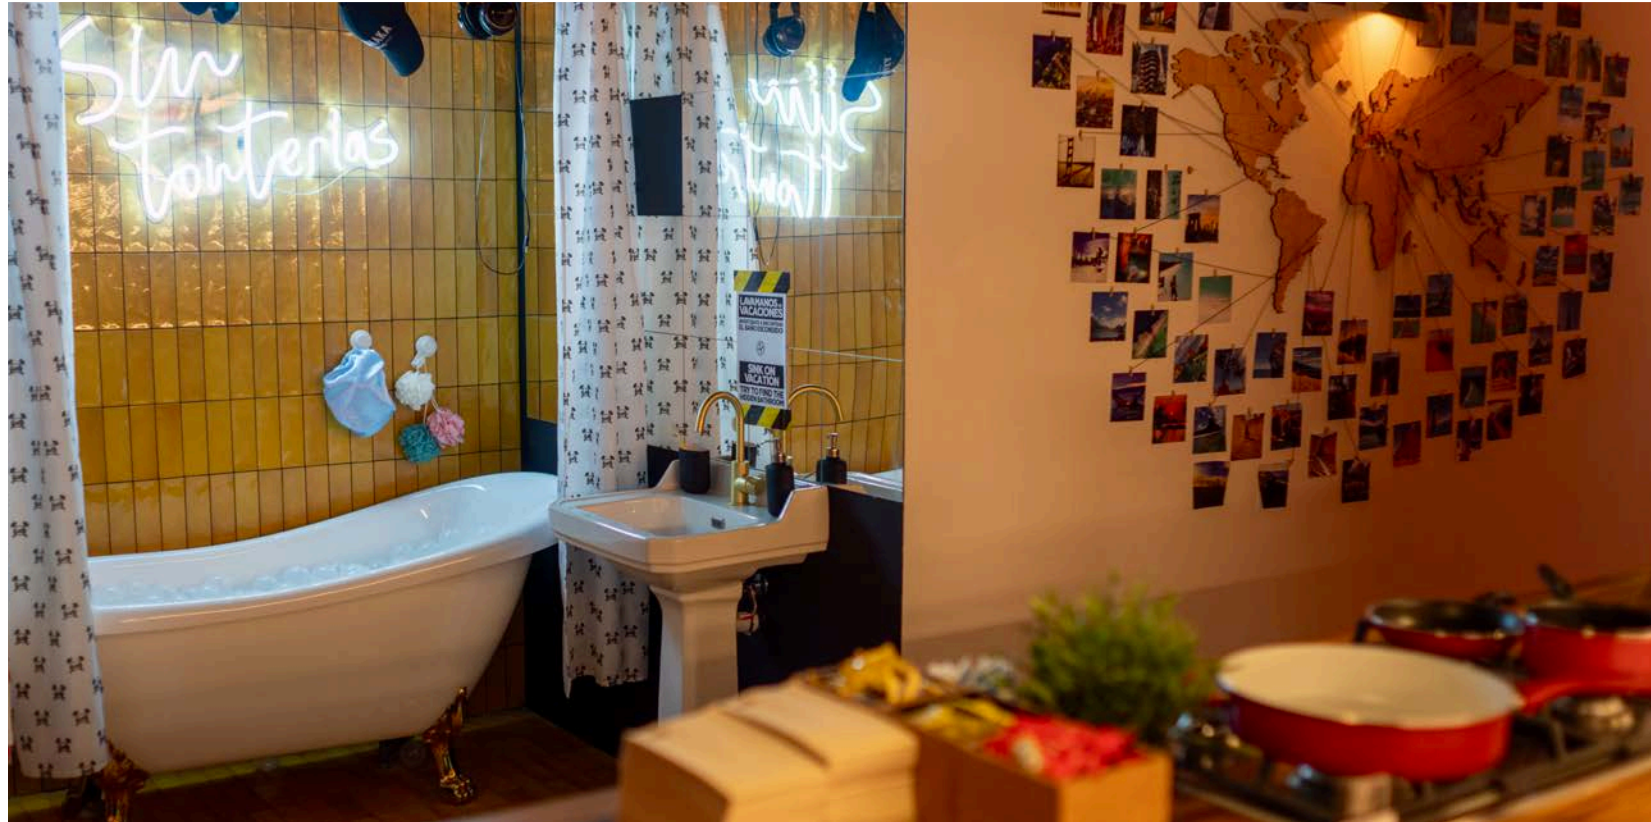

# A PLUMA THE CHICKEN GOURMET PLACE

Tipología: Comercial    Ubicación: Rambla del Poblenou    08018    Barcelona

 **CUBIC**  
ESTUDI D'ENGINYERIA

 **CUBIC**  
GENERAL CONTRACTOR