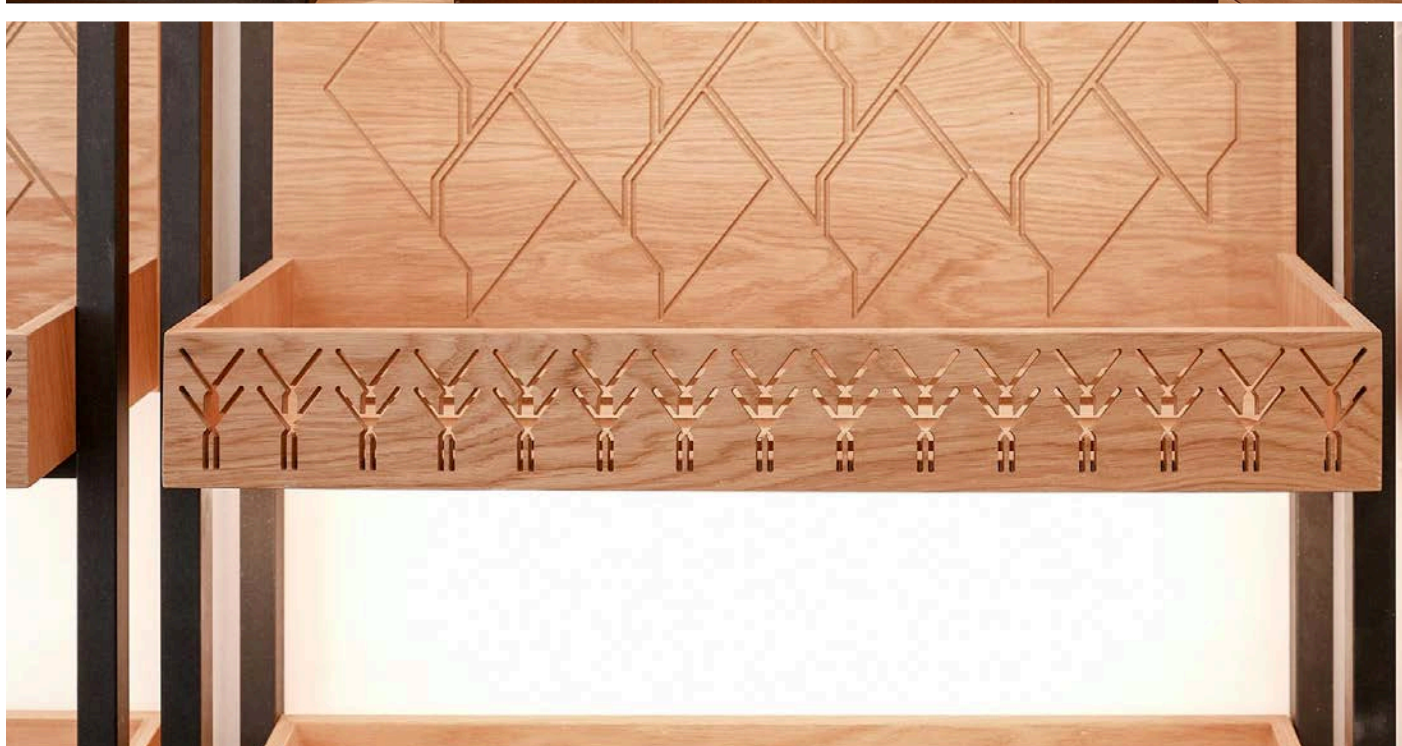

CRUSTÓ

Tipología: Comercial Ubicación: Gran de Gracia 08012 Barcelona

CUBIC
ESTUDI D'ENGINYERIA

CUBIC
GENERAL CONTRACTOR