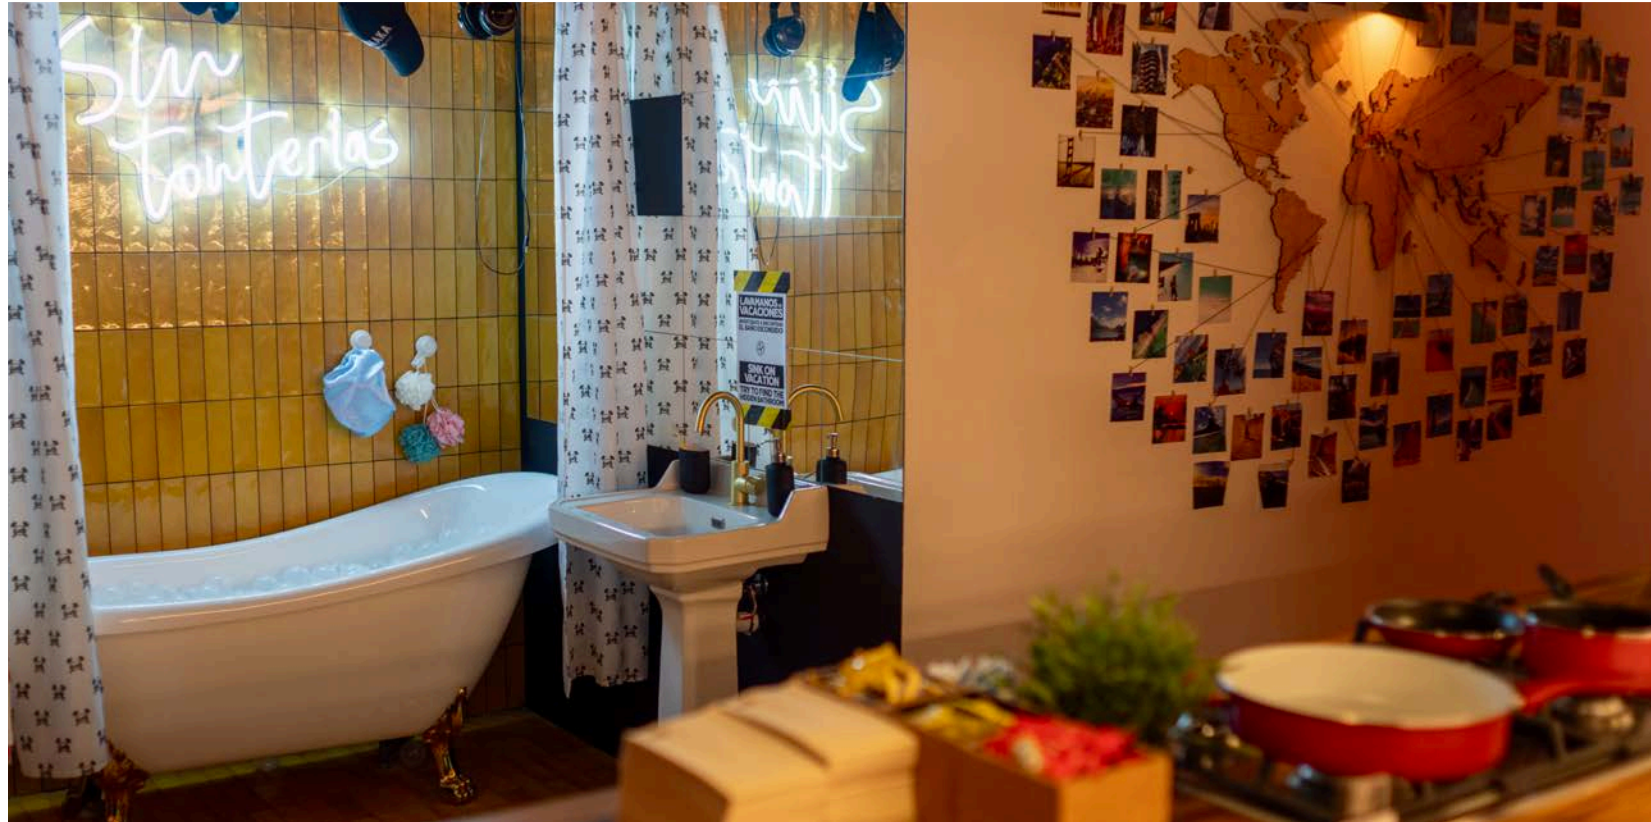

HOME IS WHERE YOU ARE
KASA - MAKING YOU FEEL AT HOME SINCE 2019

ASIAN MOOD ASIAN FOOD

MACHAKA BURGUER

Tipología: Comercial Magnitud: 138m2 Ubicación: C/ Consell de Cent 421

MACHAKA BURGUER

Tipología: Comercial Magnitud: 138m2 Ubicación: C/ Consell de Cent 421