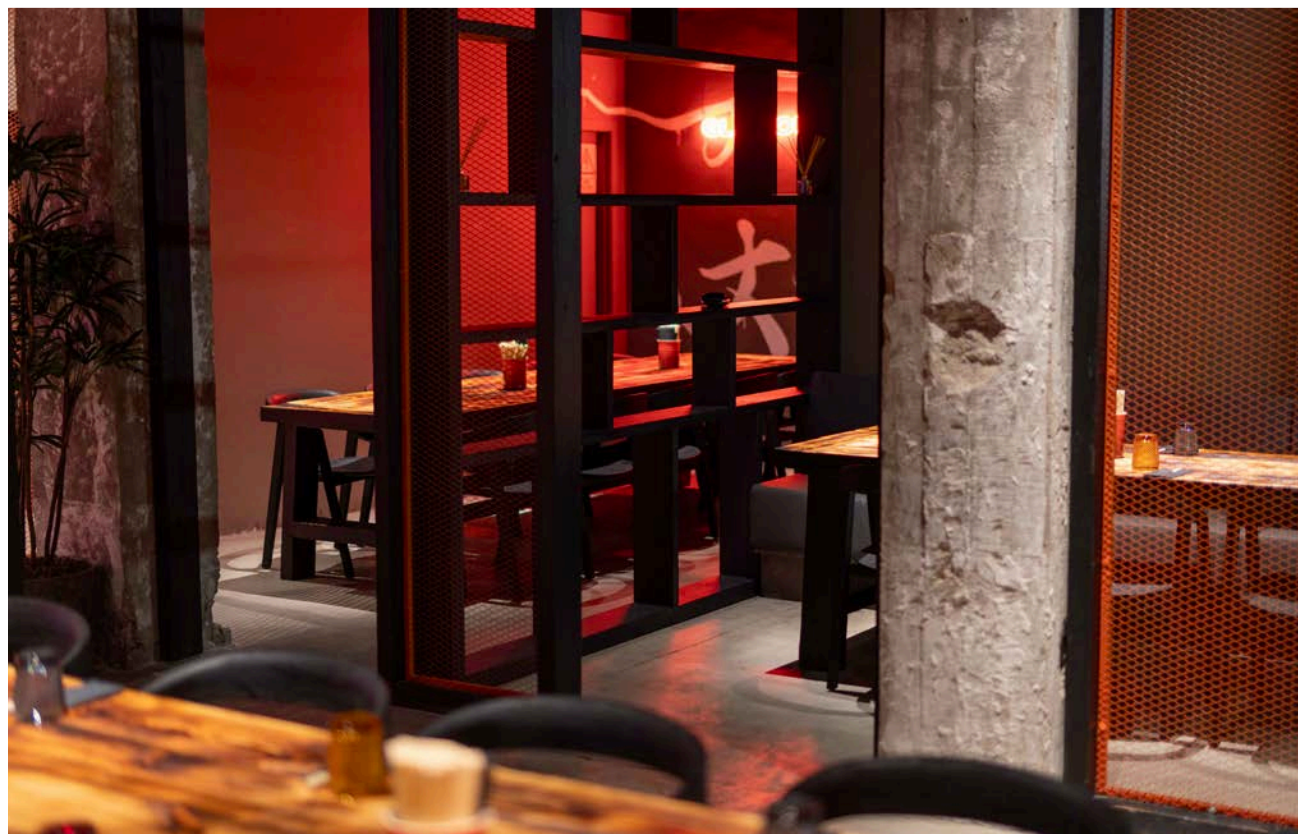

KEMO

Tipología: Comercial Ubicación: Ronda Universitat 12 Barcelona

CUBIC
ESTUDI D'ENGINYERIA

CUBIC
GENERAL CONTRACTOR