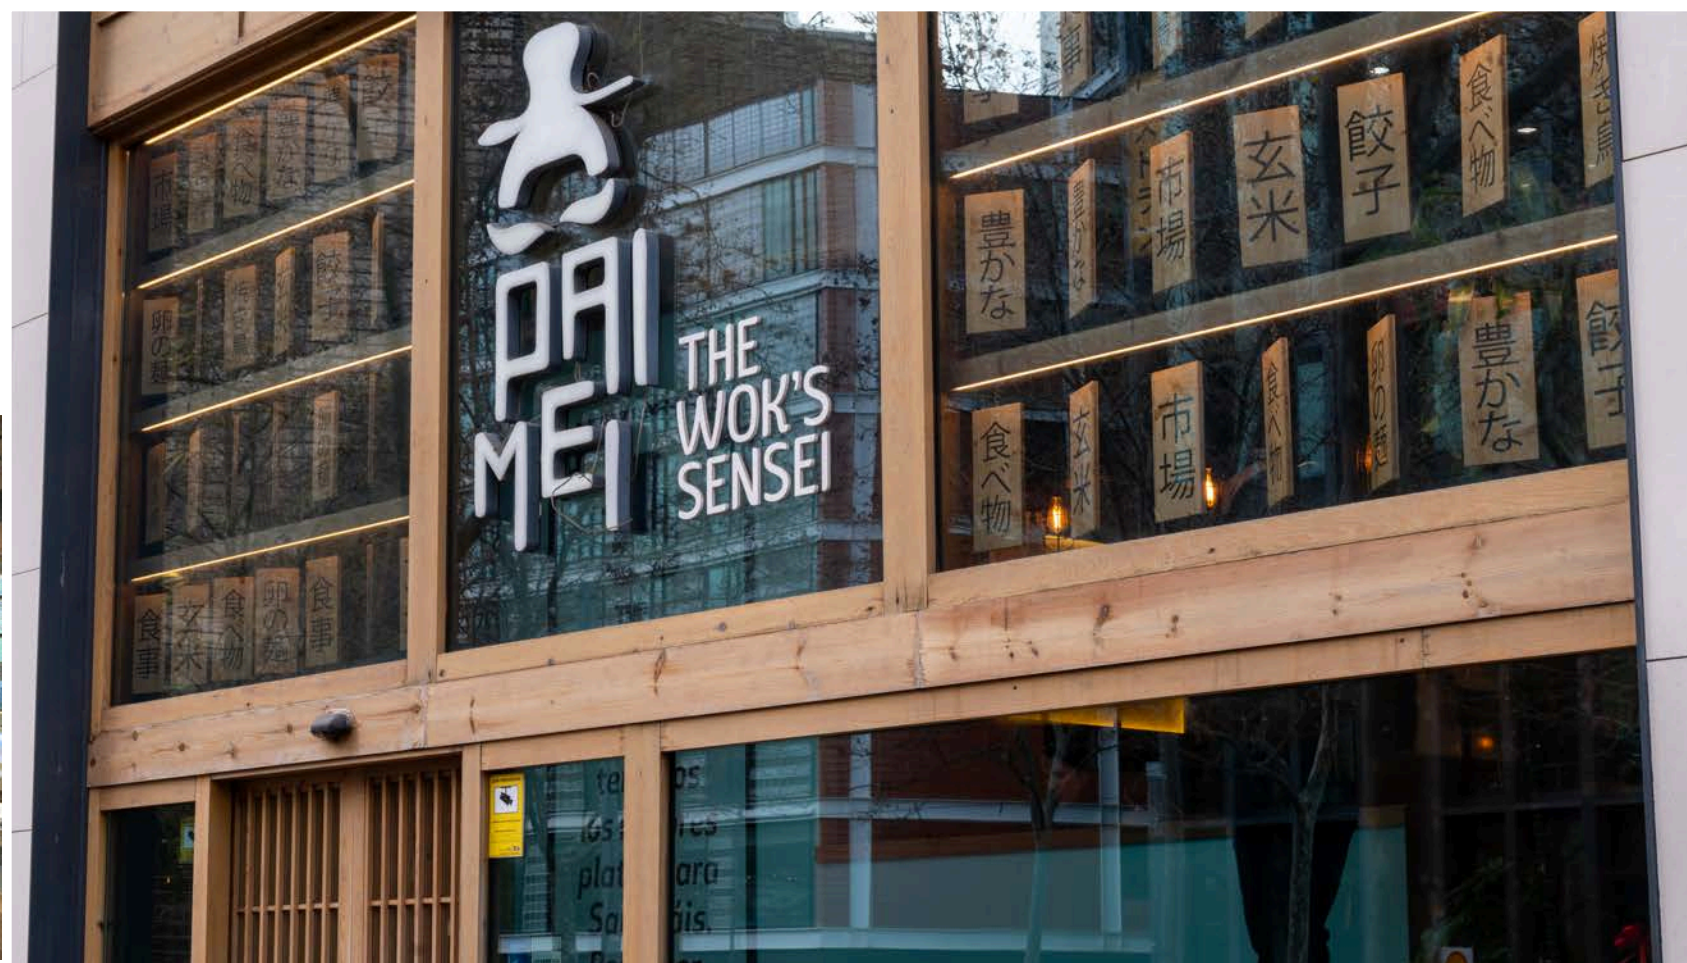

PAI MEI BALMES

Tipología: Comercial Ubicación: CC. Splau

CUBIC
ESTUDI D'ENGINYERIA

CUBIC
GENERAL CONTRACTOR