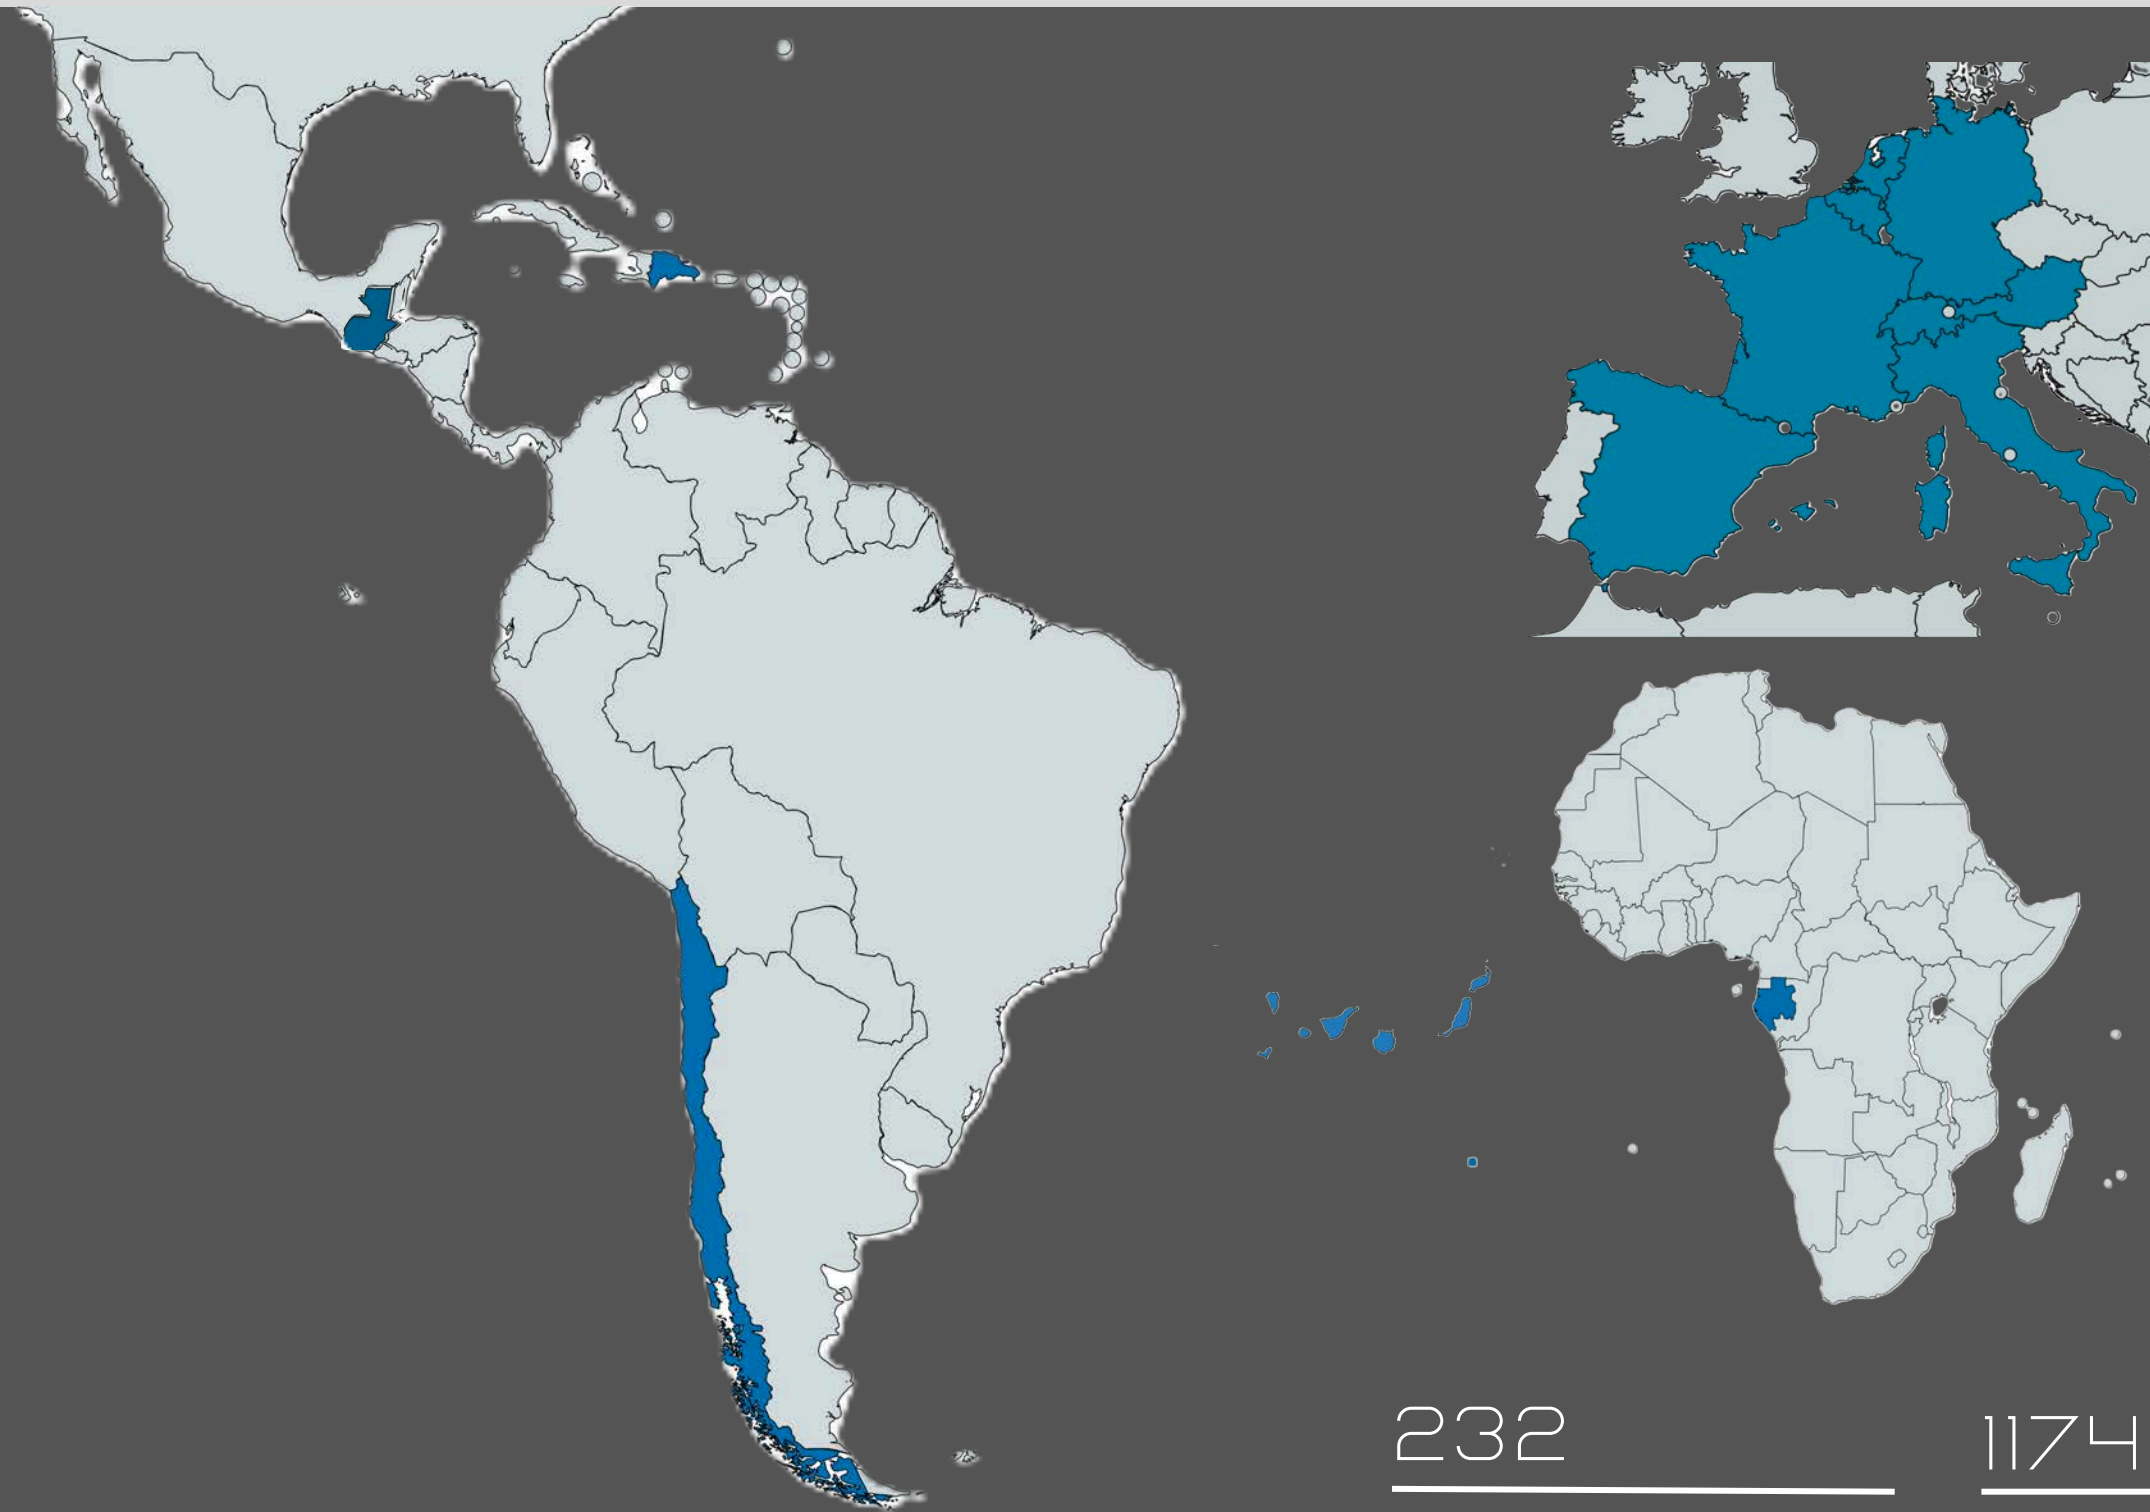

Ingenieros industriales

Ingenieros civiles

Ingenieros telecomunicaciones

Ingeniero ambiental

Arquitecto superior

Arquitecto técnico

Administrativos

Comerciales técnicos

NUESTROS CLIENTES

365

KVSA JAPO ASIAN MOOD ASIAN FOOD

BAXIROCA

ferrovial

DE BARCELONA AL MUNDO

232

NUESTROS CLIENTES

1174

PROYECTOS EJECUTADOS

96

TIPOS DE PROYECTO

18

PAÍSES

PORTFOLIO OBRAS
RESTAURACION
RETAIL

KASA JAPO SPLAU